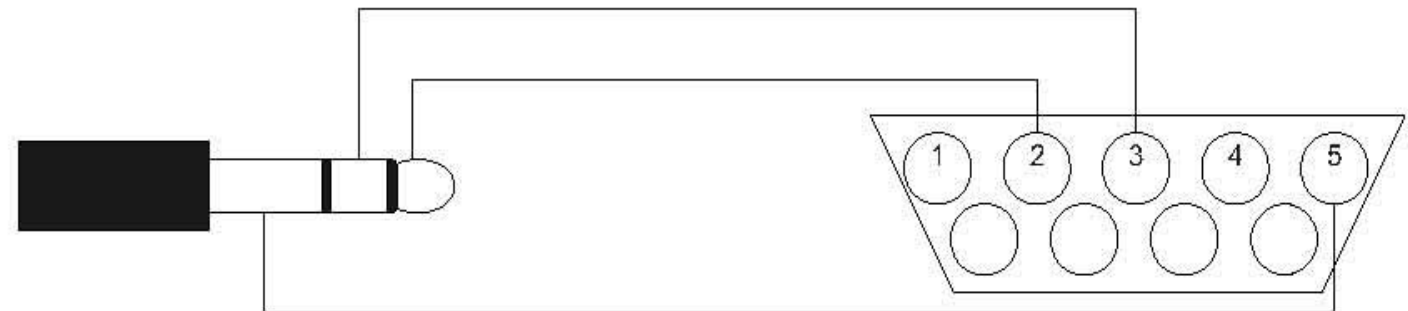

De ID800 vereist een andere kloon kabel met een RS-232 naar TTL niveau omzetter is minder makkelijk thuis te maken.

IC91 / IC2820 Kloon Kabel

Serial Cables for
IC-91A/D, IC-2820H,
IC-2200H, V82, U82

2.5 mm
Stereo
Phone Plug